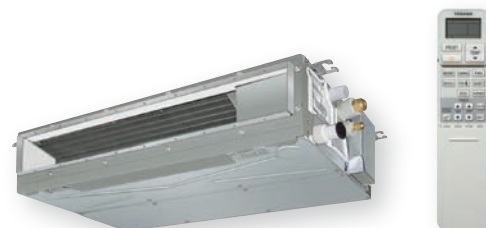

Kazetové SLIM 60×60

- › Pro dokonalou distribuci vzduchu v rozsahu 360° / senzor přítomnosti osob (příslušenství)
- › Dekorační bílý panel 62 × 62 cm s poháněnými všemi lamelami pro optimální nastavení
- › Rozměrný základní prachový filtr
 - › Nutné příslušenství: Dálkový ovladač & Krycí panel

VNITŘNÍ JEDNOTKA		RAS-M10U2MUVG-E	RAS-M13U2MUVG-E	RAS-M16U2MUVG-E
Chladicí výkon	kW ❄️	2,70	3,70	4,50
Hladina akustického tlaku (niz./stř./vys.)	dB(A) ❄️	30/-/37	33/-/39	33/-/41
Topný výkon	kW ❄️	4,00	5,00	5,50
Hladina akustického tlaku (niz./stř./vys.)	dB(A) ❄️	30/-/37	32/-/39	32/-/41
Vzduchový výkon	m³/h	590/430	620/430	680/450
Rozměry (VxŠxH)	mm	256 x 575 x 575	256 x 575 x 575	256 x 575 x 575
Hmotnost	kg	15	15	15
Rozměry krycího panelu (V x Š x H)	mm	16 x 620 x 620	16 x 620 x 620	16 x 620 x 620
Hmotnost krycího panelu	kg	3	3	3

PŘÍSLUŠENSTVÍ	POPIS
RBC-UM21PG(W)-E	Panel pro kazetu SLIM 60 x 60
RBC-AXU31UM-E	Sada IR dálkový ovladač + přijímač (pro kazety 60x60 SLIM)
RB-RWS21-E	Kabelový komfortní ovladač s týdenním programem provozu

Příslušenství najdete na straně 29.

Mezistropní

- › Nejmenší vestavná výška – pouhých 210 mm
- › Nastavitelný externí statický tlak až 45 Pa
- › Čerpadlo kondenzátu je součástí dodávky

VNITŘNÍ JEDNOTKA		RAS-M10U2DVG-E	RAS-M13U2DVG-E	RAS-M16U2DVG-E	RAS-M22U2DVG-E	RAS-M24U2DVG-E
Chladicí výkon	kW ❄️	2,70	3,70	4,50	6,00	7,00
Hladina akustického tlaku (niz./stř./vys.)	dB(A) ❄️	27/35	27/37	24/35	32/38	33/39
Topný výkon	kW ❄️	4,00	5,00	5,50	7,00	8,00
Hladina akustického tlaku (niz./stř./vys.)	dB(A) ❄️	27/35	27/37	25/35	32/38	33/39
Vzduchový výkon	m³/h	570	610	780	1000	1060
Externí statický tlak	Pa	10/20/ 35/45	10/20/ 35/45	10/20/ 35/45	10/20/ 35/45	10/20/ 35/45
Rozměry (VxŠxH)	mm	210 x 700 x 450	210 x 700 x 450	210 x 900 x 450	210 x 1100 x 450	210 x 1100 x 450
Hmotnost	kg	16	16	19	22	22