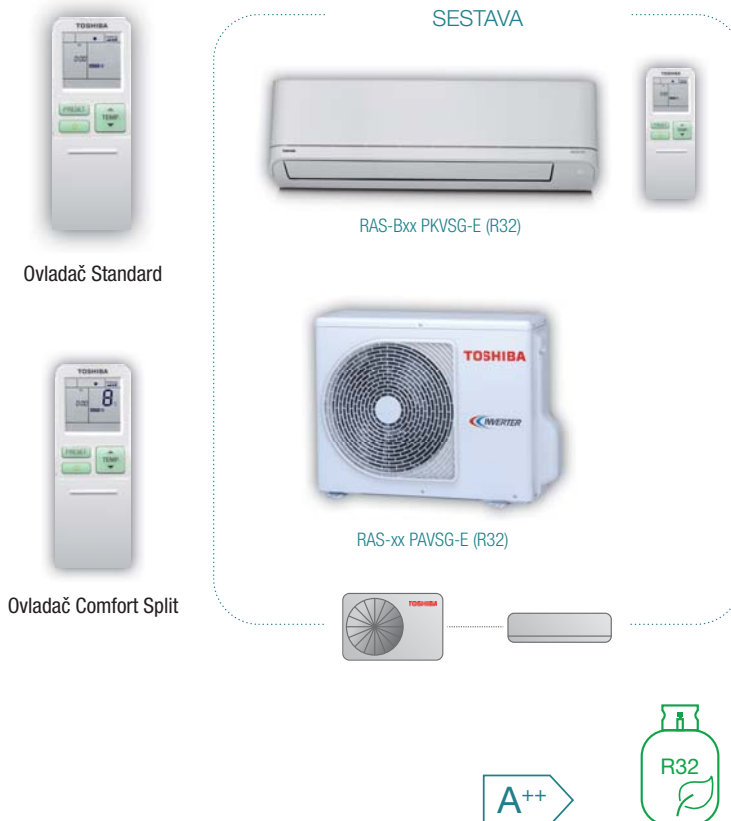

SUZUMI

- Zařízení střední třídy
- Ekologické a úsporné chladivo R32
- Třída A++ v režimu chlazení u všech typů
- Velmi kompaktní rozměry (vel. 10, 13, 16)
- Bílá barva jednotky s elegantním podélným prolisem
- IAQ filtrační systém – mimo základní filtraci využívá aktivní přírodní látky
- Funkce samočištění proti plísním a bakteriím
- Speciální hladký povrch výměníku „dustless coil“
- 3D řízení výdechu vzduchu (vel. 18, 22)
- Funkce PowerSelect – volba max příkonu/výkonu
- Automatický restart po výpadku napětí
- Toshiba Twin Rotary (18, 22) nebo Rotary kompresor (10, 13, 16)
- Možnost připojení na WiFi
- Aplikace Toshiba Home AC Control
- Komfortní ovladač 1:1 jako volitelné příslušenství (obsahuje týdenní programátor provozu, temperování 8 °C)
- IR ovladač možno použít jako kabelový ovladač (propojení s vnitřní jednotkou, pevné místo, trvalé napájení)

Typ zařízení	Chlazení (kW) ☼	Topení (kW) ☀	Účinnost		Vzduch. výkon (m³/h) Energ.třída	Rozměry V x Š x H (mm)	Akustický tlak (dB(A) / 1 m)	Příkon/proud (kW / A) Napětí (V)	Cena jednotková € bez DPH	Cena za sestavu € bez DPH
			SEER	SCOP						
Chladivo R32										
RAS-B10 PKVSG-E	2,5	3,2	6,9	4,6	600	293 x 798 x 230	24 / 38	0,82 / 3,57	385 €	1 100 €
RAS-10 PAVSG-E	(0,75 - 3,20)	(0,90 - 4,80)								
RAS-B13 PKVSG-E	3,5	4,2	6,5	4,6	624	293 x 798 x 230	22 / 39	1,25 / 5,43	415 €	1 280 €
RAS-13 PAVSG-E	(0,80 - 4,10)	(0,80 - 5,30)								
RAS-B16 PKVSG-E	4,6	5,5	6,5	4,2	768	293 x 798 x 230	26 / 43	1,72 / 7,48	460 €	1 530 €
RAS-16 PAVSG-E	(1,20 - 5,30)	(0,90 - 6,50)								
RAS-18 PKVSG-E	5,0	6,0	7,3	4,4	950	320 x 1050 x 250	26 / 44	2,00 / 8,70	475 €	1 810 €
RAS-18 PAVSG-E	(1,10 - 6,00)	(0,88 - 6,50)								
RAS-B22 PKVSG-E	6,1	7,0	6,8	4,4	984	320 x 1050 x 250	34 / 45	2,20 / 9,57	570 €	2 030 €
RAS-22 PAVSG-E	(1,29 - 6,70)	(0,93 - 7,50)								
RAS-B24 PKVSG-E	7,0	8,0	6,2	4,0	1128	320 x 1050 x 250	35 / 47	2,59 / 11,09	670 €	2 370 €
RAS-24 PAVSG-E	(1,50 - 7,70)	(1,60 - 8,80)								