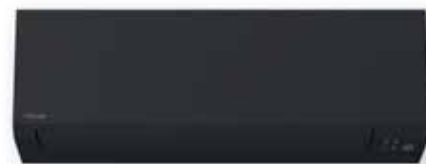

## SHORAI EDGE Black

SHORAI  
EDGE

- HIGH LINE / Osvědčená řada pro všeobecné použití
- Černý matný celistvý povrch s moderním designem
- Ekologické a úsporné chladivo R32
- Třída až A+++ v režimu chlazení/topení
- Designový IR ovladač Black
- Ultra Pure Filter – filtrační pásy s přírodními látkami
- HADA Careflow efekt – nepřímý proud vzduchu
- Funkce samočištění proti plísním a bakteriím
- Speciální hladký povrch výměníku „Magic coil“
- Snímatelný korpus pro instalaci, bez viditelných perforací
- 3D řízení výdechů (pouze u velikostí 18, 22, 24)
- Funkce PowerSelect – volba max příkonu/výkonu
- Funkce ECO, HiPower, Temperování 8 °C a programátor týdenního provozu, Automatický restart po výpadku napětí
- Toshiba Twin Rotary (18, 22,24) nebo Rotary kompresor (10, 13, 16)
- WiFi modul jako standardní součást jednotky
- Aplikace Toshiba Home AC Control
- Energy Monitoring přes WiFi (pouze Split nebo Multi NEXT)
- Volitelné příslušenství: Ovladač RB-RXS33-E (možnost propojení kabelem – pevné místo + trvalé napájení, temperování na 8 °C, týdenní časovač)

Ovládání přes  
smartphoneEnergy  
Monitoring

RAS-Bxx G3KVSGB-E (černá)

RAS-xx J2AVSG-E1 (R32)  
(ilustrační obrázek)Designový ovladač  
(součást balení)Ovladač RB-RXS33-E  
(volitelné příslušenství)3D vizualizace  
pro Android a iOSLOXONE  
READY