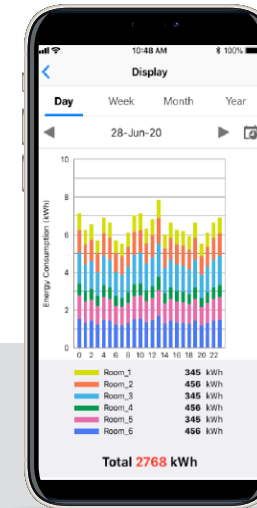

HAORI

KLIMATIZACE, KTERÁ PŘINÁŠÍ SMART ŘEŠENÍ

Pro váš maximální komfort doma i na cestách.

- Monitorování spotřeby energie
- Kompatibilní s hlasovým ovládáním přes Google Home Assistant a Amazon Alexa